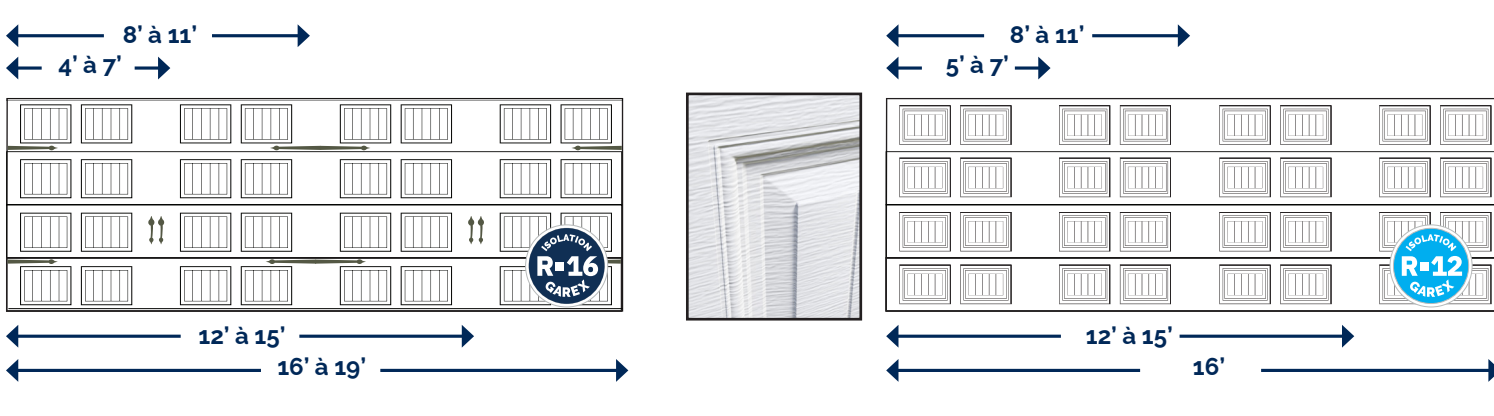

NEW HAMPSHIRE