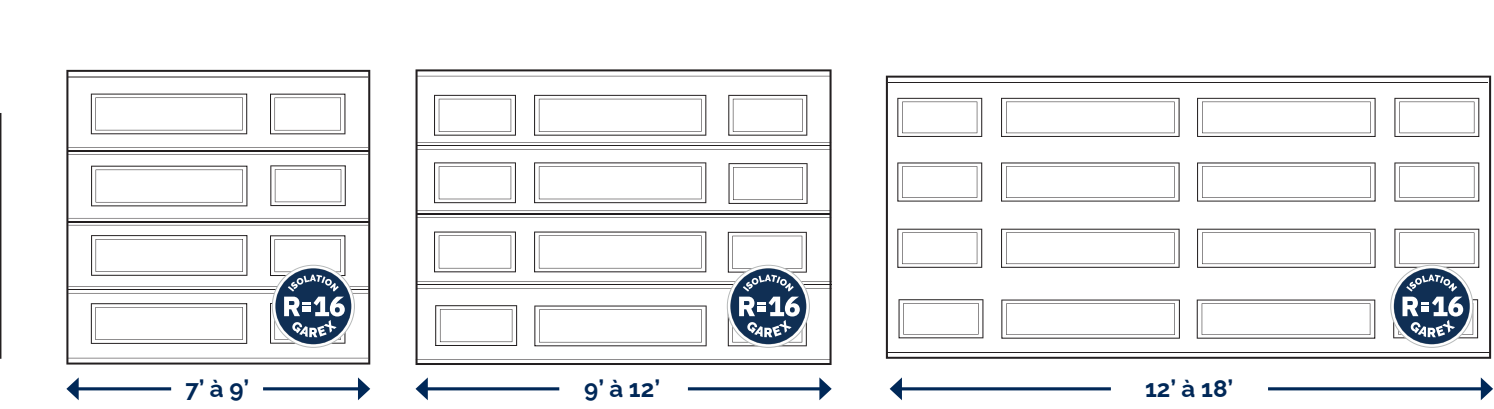

PREMIUM

RAINURÉ

PREMIUM SÉLECT MX

MG (MULTI-GROOVE)

PREMIUM SÉLECT XL

URBAINE

URBAINE MR

COULEURS