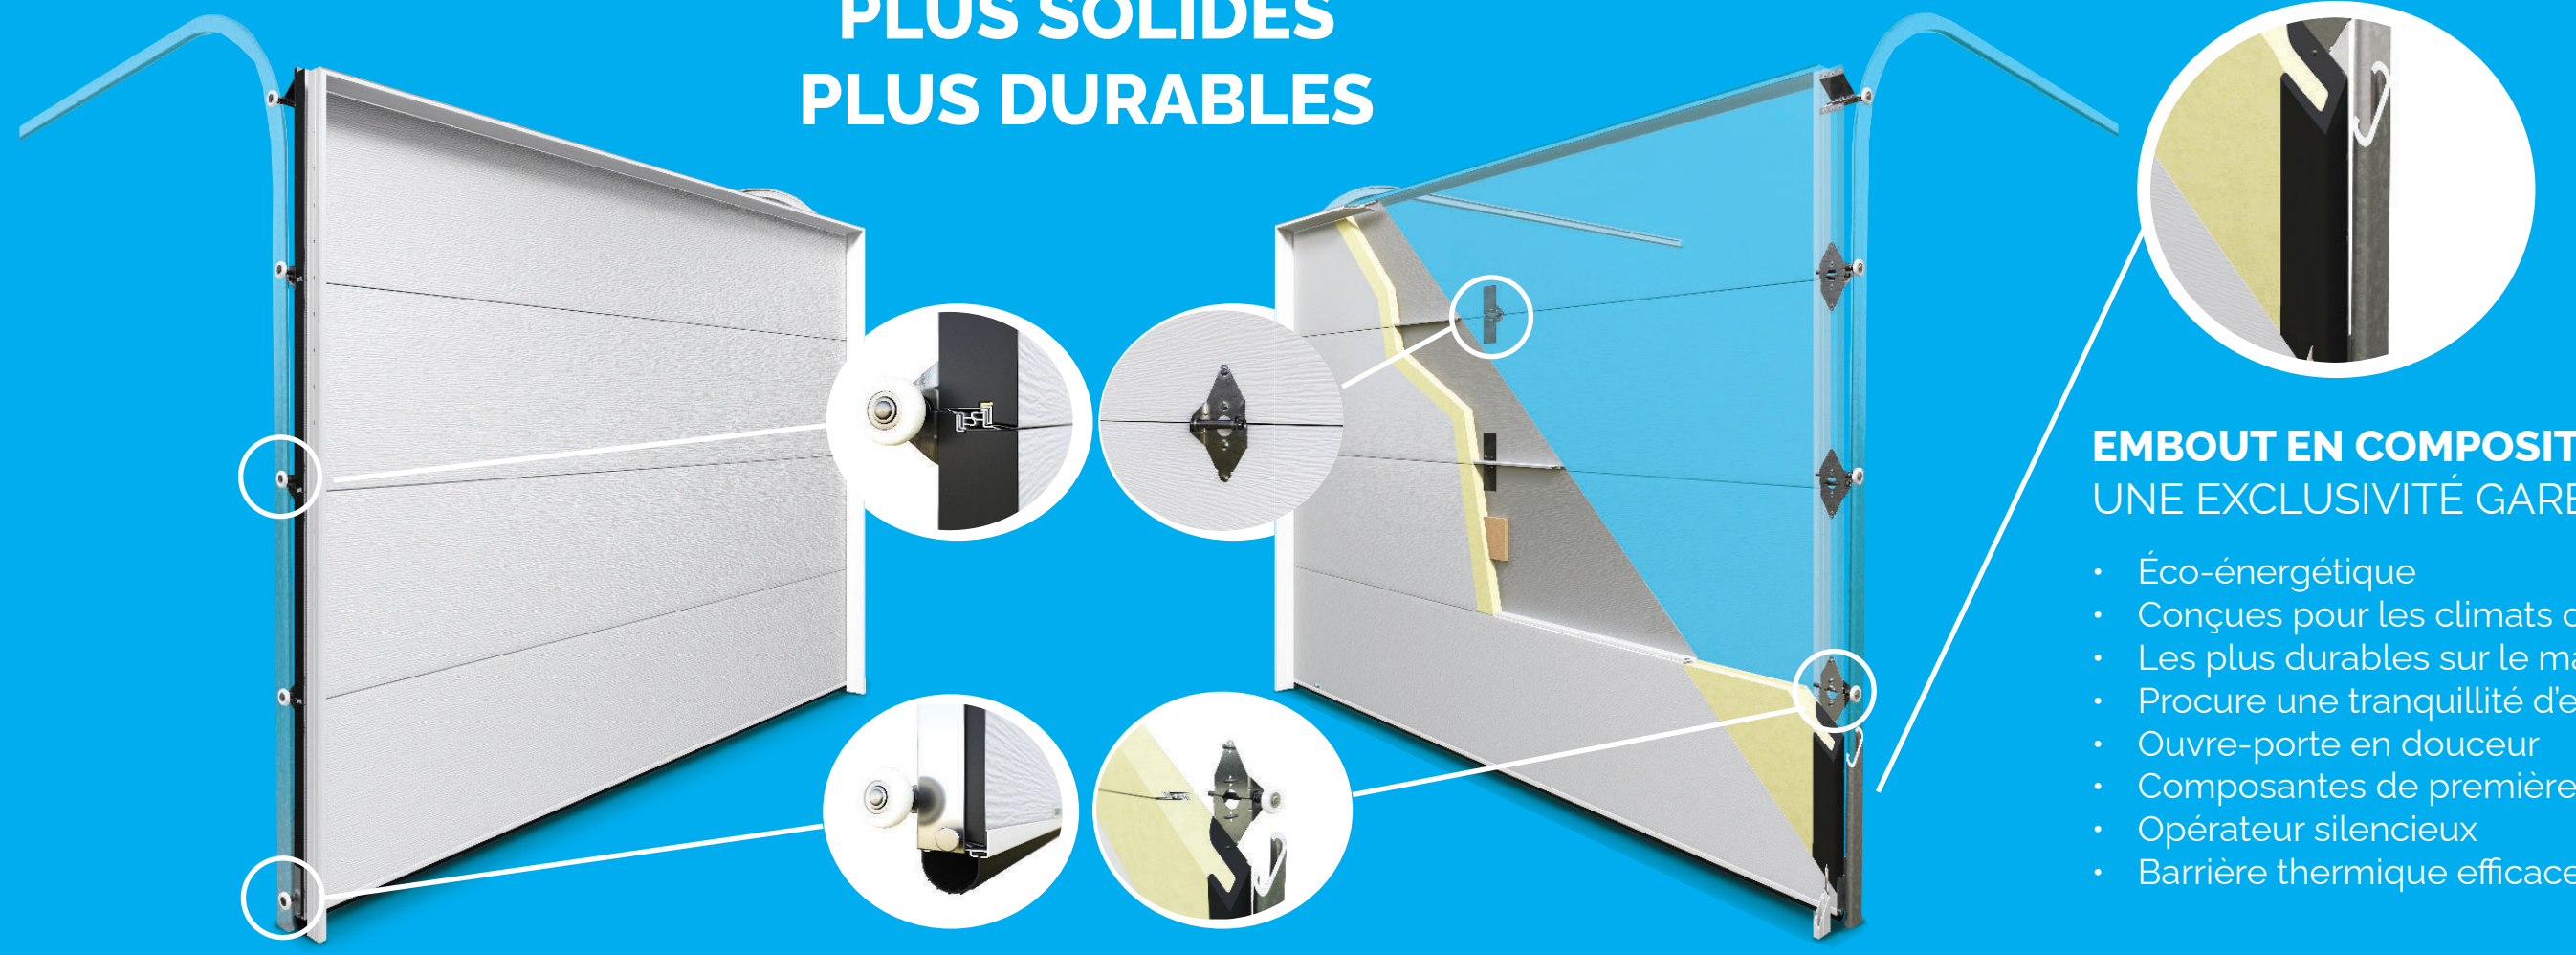

GAREX

SIMPLEMENT PERFORMANT

PORTES DE GARAGE RÉSIDENTIELLES

PLUS SOLIDES
PLUS DURABLES

EMBOUT EN COMPOSITE
UNE EXCLUSIVITÉ GAREX

- Éco-énergétique
- Conçues pour les climats d'ici
- Les plus durables sur le marché
- Procure une tranquillité d'esprit
- Ouvre-porte en douceur
- Composantes de première qualité
- Opérateur silencieux
- Barrière thermique efficace