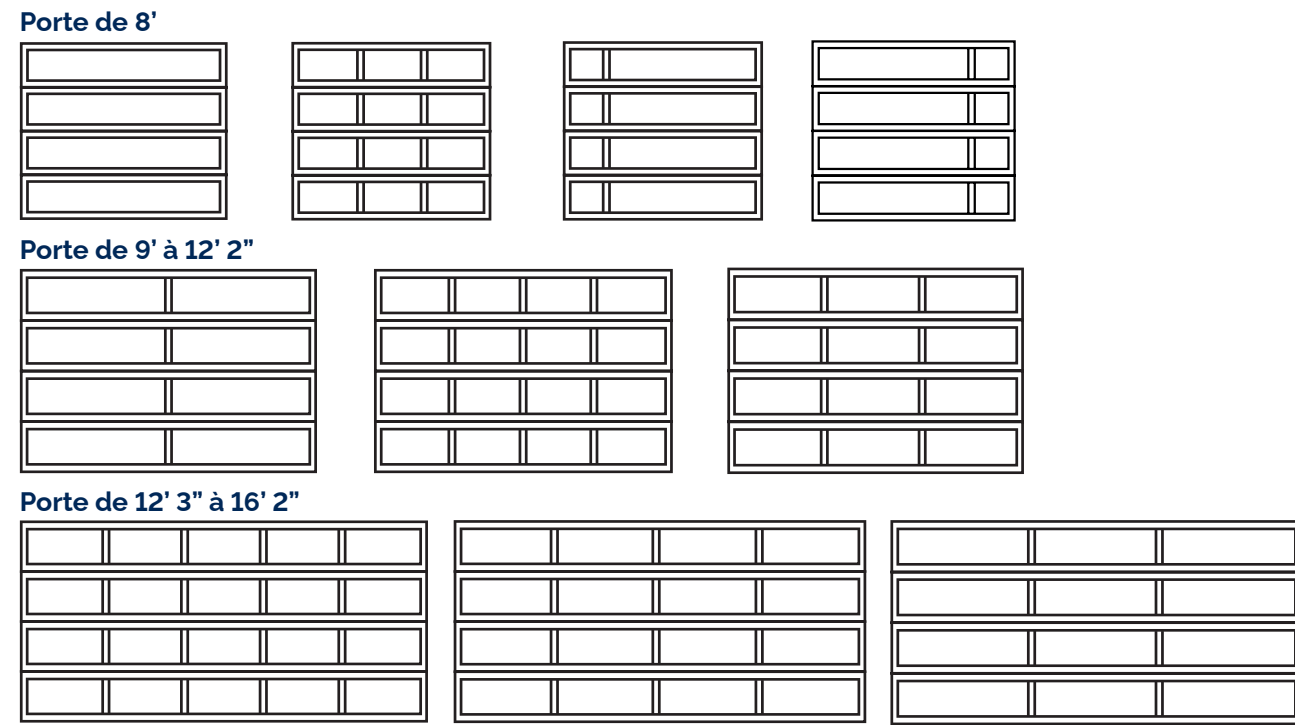

PANORAMIQUE