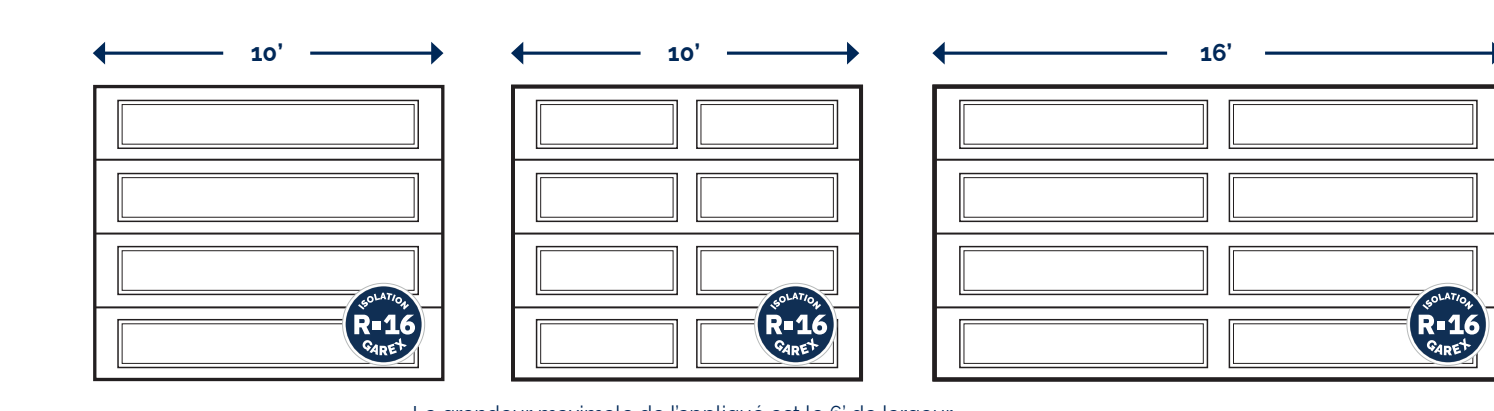

SEIGNEURIE HÉRITAGE

GRAIN DE BOIS